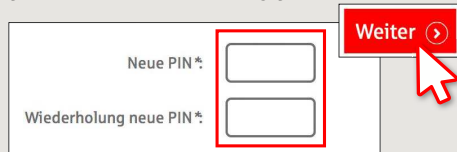

3 Şimdi PIN kodunuzu değiştirin.

PIN değişikliğini “doğrulamak” için şimdi bir TAN sorgusu yapılır. Bunun için tekrardan TAN üreticini elinize alın, kartı içerisine sokun ve tıpkı senkronizasyonda olduğu gibi ekrandaki talimatları takip edin.

4 Açıklandığı gibi bir TAN kodu oluşturun ve onaylanmak üzere bu kodu girin.

- Stecken Sie Ihre Karte in den TAN-Generator und drücken Sie die Taste F.
- Halten Sie den TAN-Generator in einem schrägen Winkel an die animierte Grafik.
- Passen Sie ggf. die Grafikgröße so an (über die Buttons + und - links über der Grafik), dass die Pfeilmarkierungen von Grafik und Gerät übereinstimmen.
- Beachten Sie bitte die Anzeige des TAN-Generators.

- → Aktarım yapılmıştır.
- → Başlangıç kodu ekranda gösterilir.
- → Başlangıç kodunu, PC'de gösterilen başlangıç koduyla eşitleyin.
- → Başlangıç kodunu OK tuşuyla onaylayın.
- → Gösterilen TAN kodunu girin ve işlemi “Ändern” ile tamamlayın.

Zur Bestätigung des Auftrages bitte die im TAN-Generator angezeigte TAN eingeben und absenden (Kartenummer) *

Es gelten die Bedingungen für den Überweisungsverkehr

DO YOU HAVE ANY QUESTIONS ABOUT chipTAN?

Central service call number: You can contact us under +49 7851 860 0 Mon – Fri from 8 am – 6 pm.

Further information about is available at: www.sparkasse-kehl.de

Our branches

<https://www.sparkasse-kehl.de/de/home/toolbar/filialen.html>